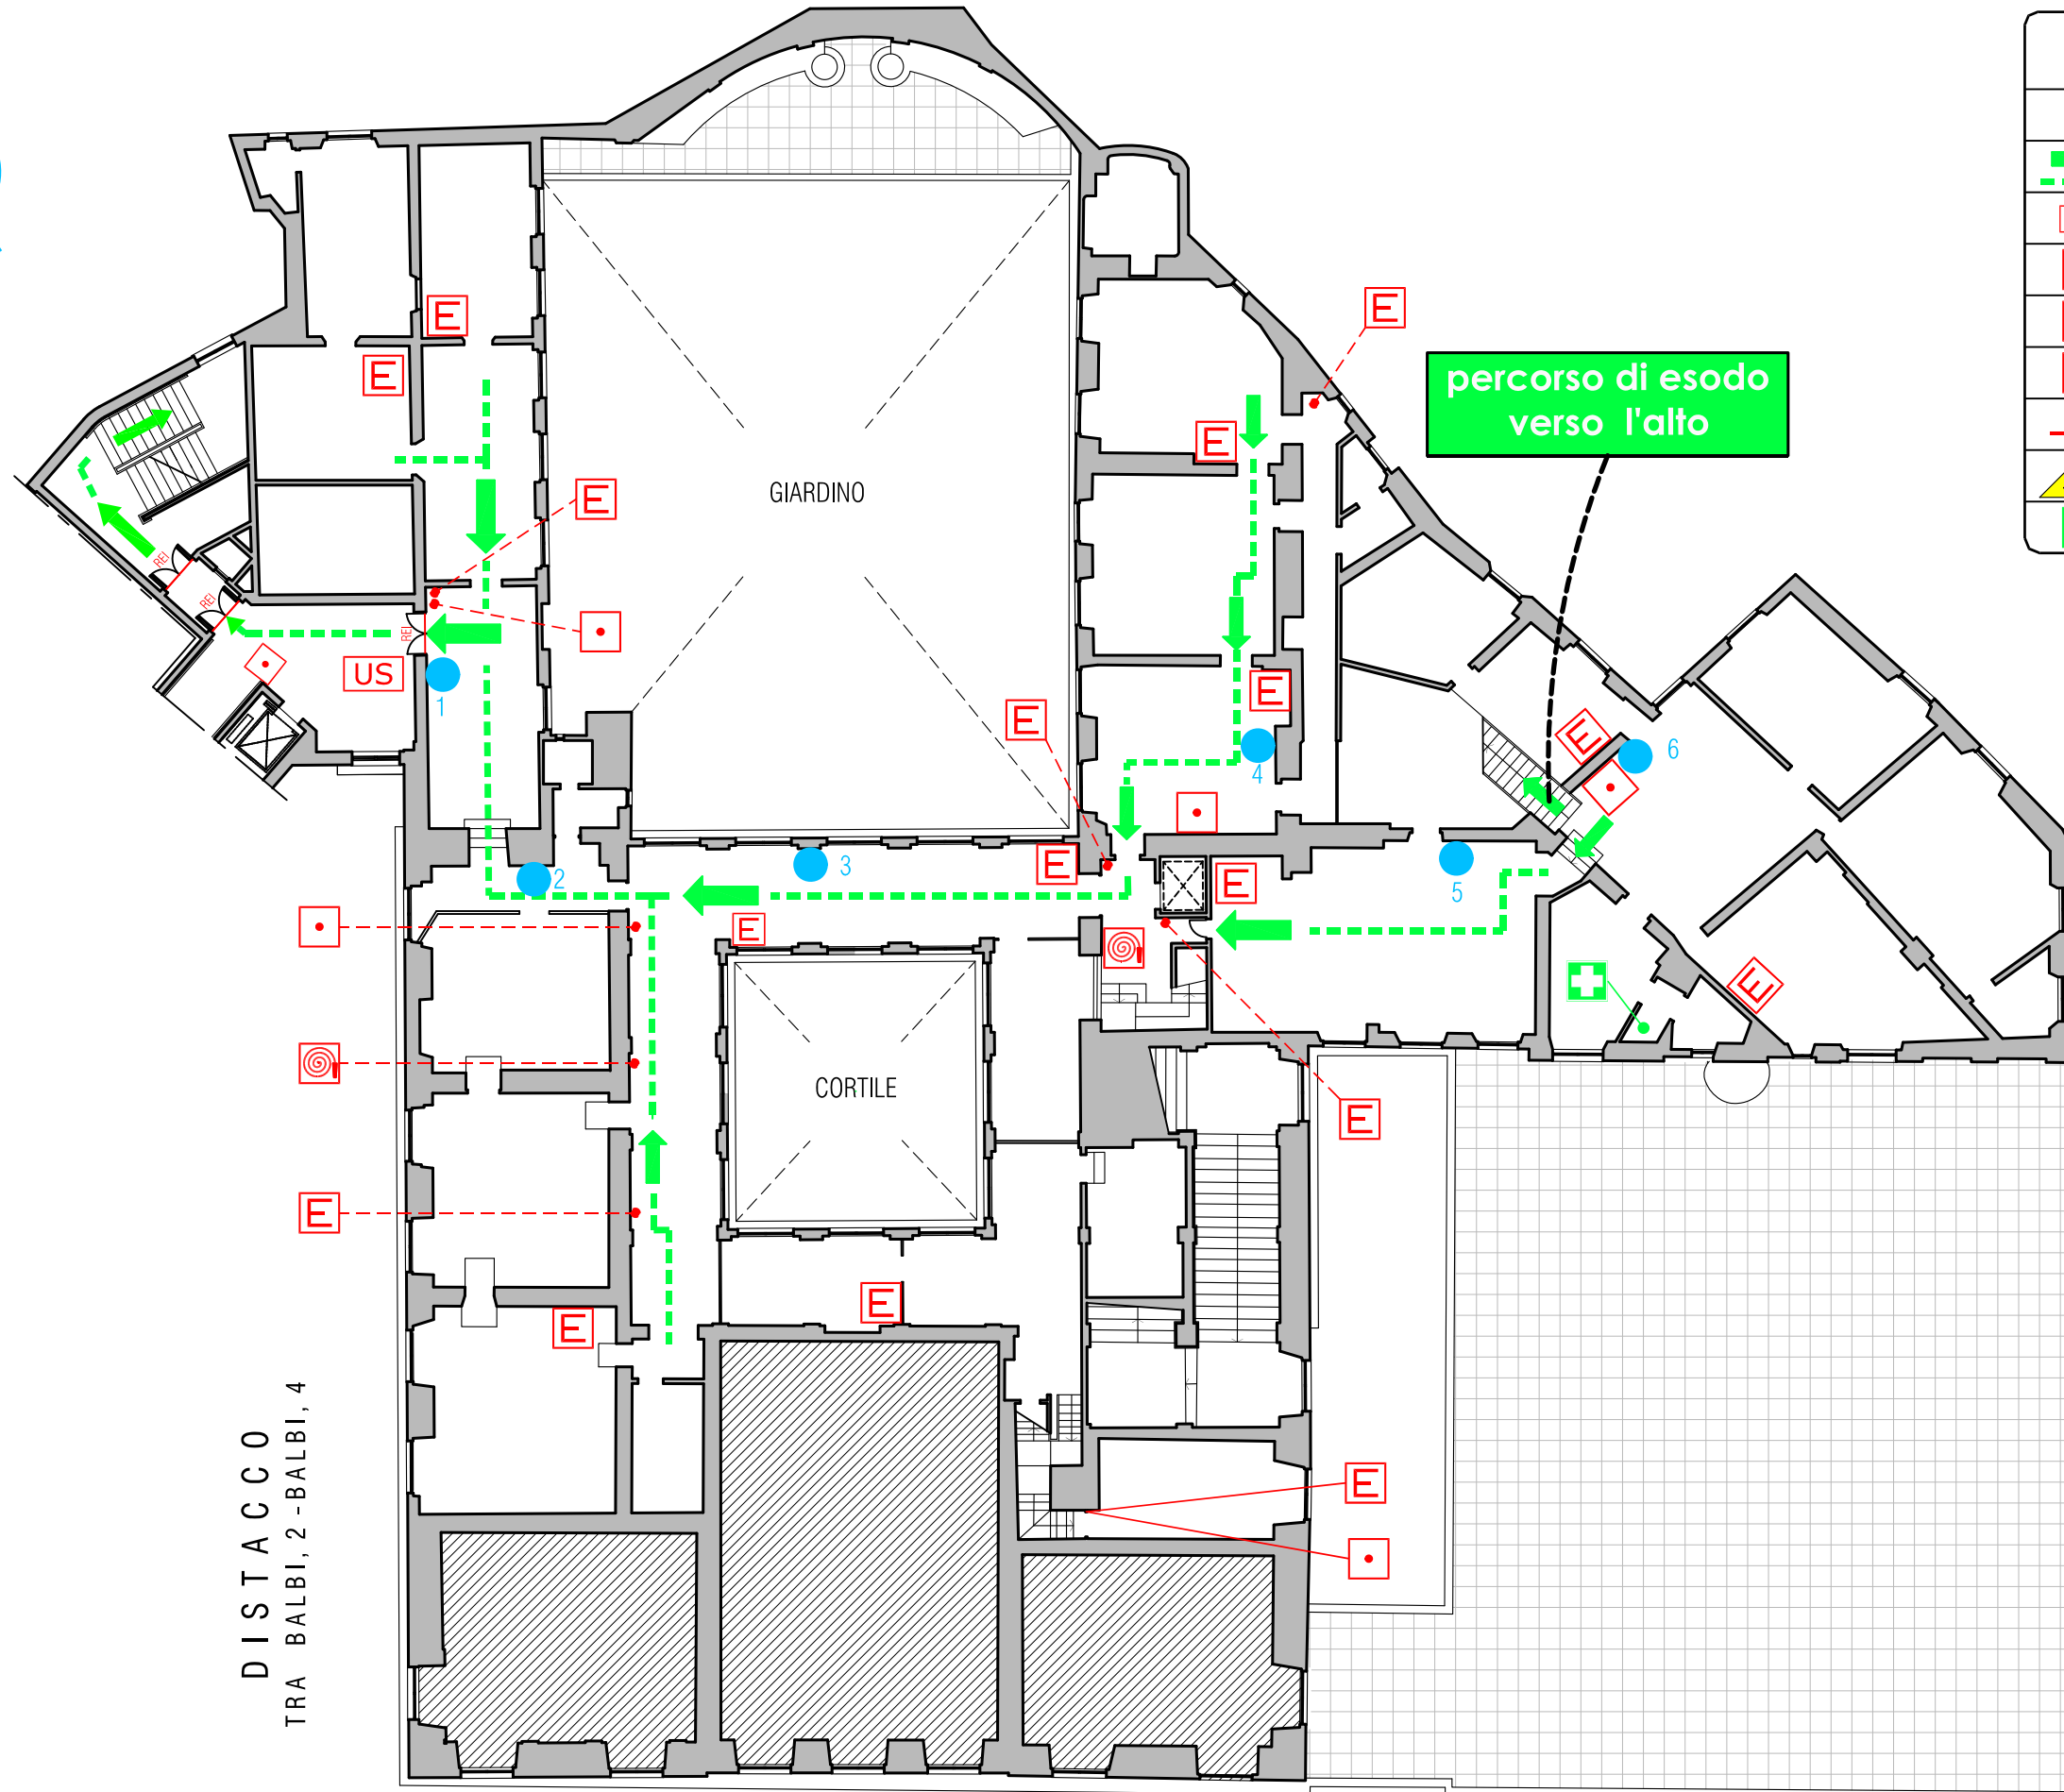

LEGENDA SEGNI GRAFICI - EMERGENZA

	VOI SIETE QUI
	PERCORSO DI ESODO
	USCITA DI SICUREZZA
	PULSANTE MANUALE DI ALLARME
	ESTINTORE PORTATILE
	IDRANTE A MURO CON TUBAZIONE FLESSIBILE E LANCIA
	PORTA A TENUTA DI FUMO RESISTENTE AL FUOCO
	QUADRO ELETTRICO
	CASSETTA DEL PRONTO SOCCORSO

DISTACCO
TRA BALBI, 2 - BALBI, 4

VIA BALBI